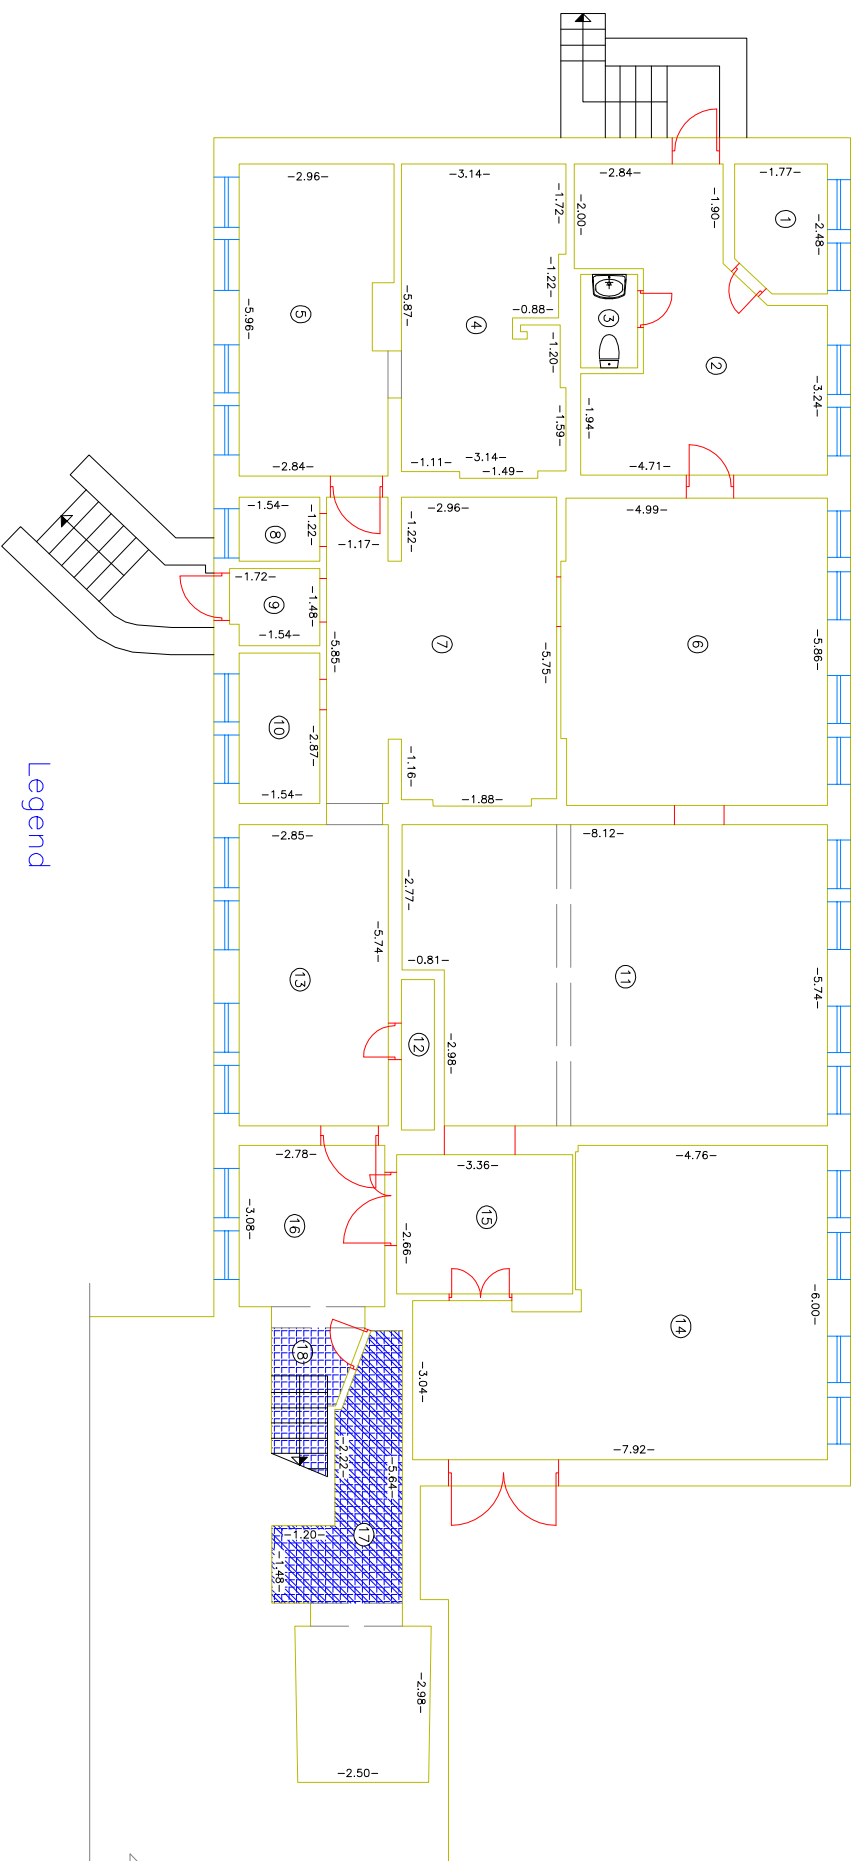

KELDRIKORRUSE PIAAN

PUŠKINI 26, NARVA

Legend

tehnilised ruumid ja vertikaalsed läbikäigud

PPA üüripind